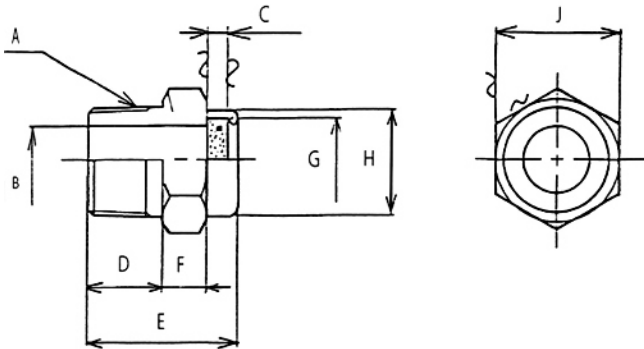

- Предельная компактность
- Присоединение: от 1/8" до 1/2"
- Минимальные потери давления
- Рекомендуется для установки на клапанах серии VN

Размеры и данные по заказу

Номер для заказа	A	B	C	D	E	F	G	H	J (A/F)
ЕВКХ-L7004-040	Rc1/8	6.5	2	6.8	13.5	4	8	8.5	11
ЕВКХ-L7005-040	Rc1/4	9	3	10.3	19	4	19	20.5	21
ЕВКХ-L7006-040	Rc3/8	12	3	11.3	20	4	19	20.5	21
ЕВКХ-L7007-040	Rc1/2	14	3	14.3	23	4	19	20.5	21